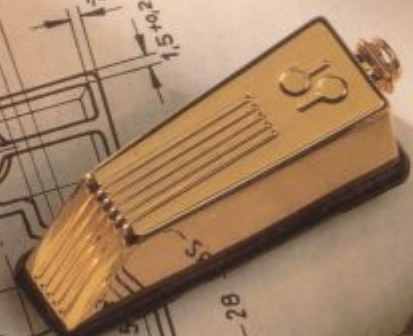

Lufthansa

Buchstabe	Kommt X vor	Änd.-Mittl. Nr.	Tag	Name	1978
Stücl.-Nr.			Gewicht kg		entw.
			Fertig	Roh	gez.
					gep.
					Norm
					gez.