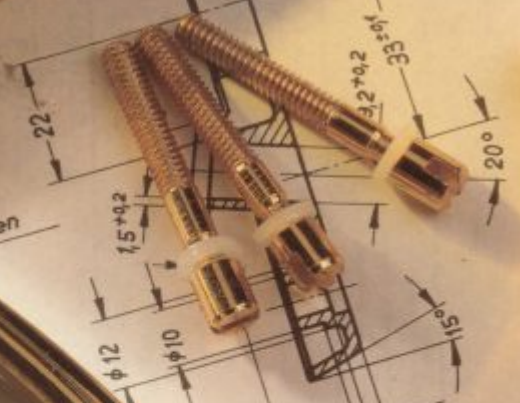

Lufthansa

Buchstabe	Kommt X vor	Änd.-Mittl. Nr.	Tag	Name	1978
Stücl.-Nr.			Gewicht kg		entw.
			Fertig	Roh	gez.
					gep.
					Norm
					gez.