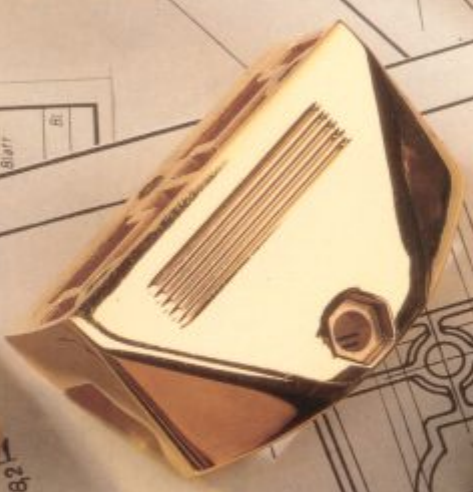

Lufthansa

Buchstabe	Kommt X vor	Änd.-Mittl. Nr.	Tag	Name	1978
Stücl.-Nr.			Gewicht kg		entw.
			Fertig	Roh	gez.
					gep.
					Norm
					gez.